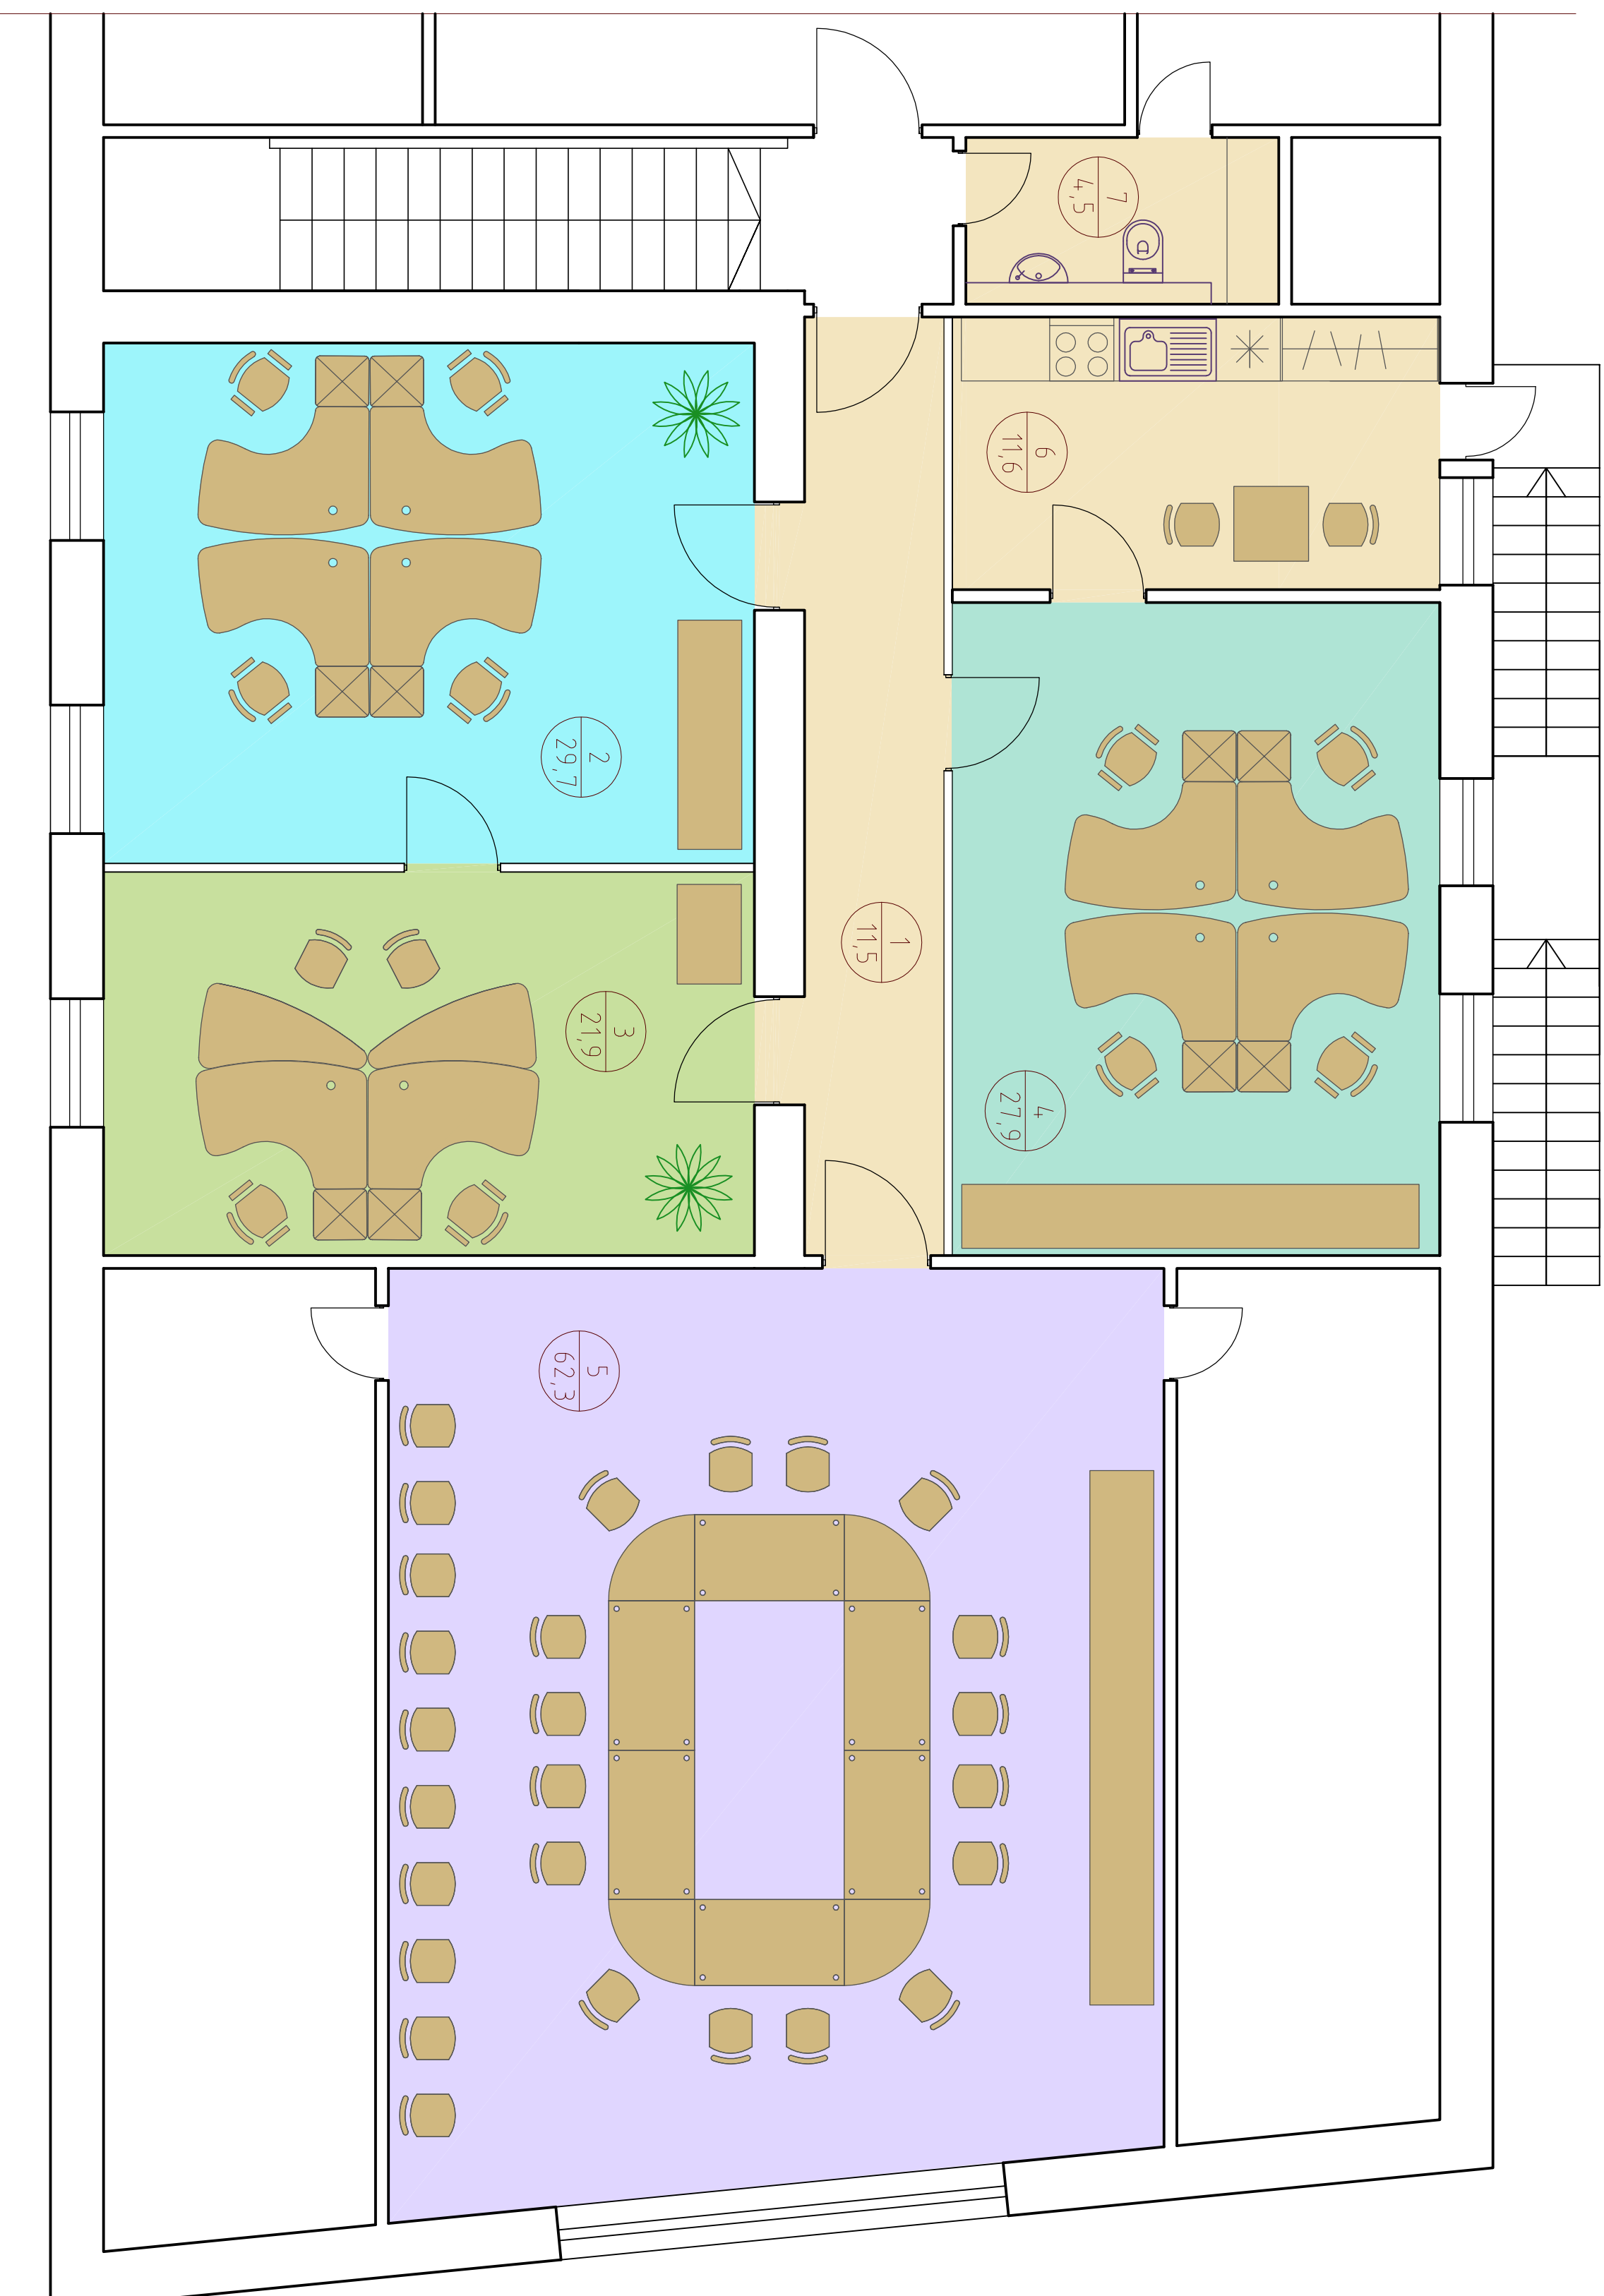

# TREČIO AUKŠTO PLANAS

1	HOLAS	11,5 m²	5	KONFERENCIJŲ PATALPA	62,3 m²
2	DARBO VIETOS	29,7 m²	6	VIRTUVĖLE	11,6 m²
3	DARBO VIETOS	21,9 m²	7	WC	4,5 m²
4	DARBO VIETOS	27,9 m²		VISO PATALPOSE	169,4 m²